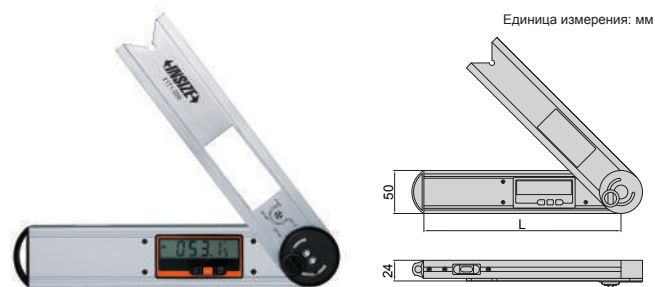

ЦИФРОВОЙ УГЛОМЕР

2171-250

- Кнопки: обнуление, включить/выключить, сохранение данных, ABS (абсолютные и инкрементальные измерения)
- Зафиксируйте крепежный винт в 4 позициях для разного измерительного диапазона: 0°~225°, -225°~0°, -45°~180°, -180°~45°
- Снимите крепежный винт для диапазона в 360°
- С уровневой ампулой
- Элемент питания CR2032
- Автоматическое отключение питания

Код	Размер (L)	Диапазон измерения	Разрешение	Погрешность
2171-250	250мм	0 - 360°	0.05°	±0.15°