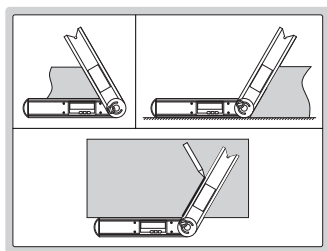

ЦИФРОВОЙ УГЛОМЕР

2171-250

- Кнопки: обнуление, включить/выключить, сохранение данных, ABS (абсолютные и инкрементальные измерения)
- Зафиксируйте крепежный винт в 4 позициях для разного измерительного диапазона: 0°~225°, -225°~0°, -45°~180°, -180°~45°
- Снимите крепежный винт для диапазона в 360°
- С уровневой ампулой
- Элемент питания CR2032
- Автоматическое отключение питания

Код	Размер (L)	Диапазон измерения	Разрешение	Погрешность
2171-250	250мм	0 - 360°	0.05°	±0.15°