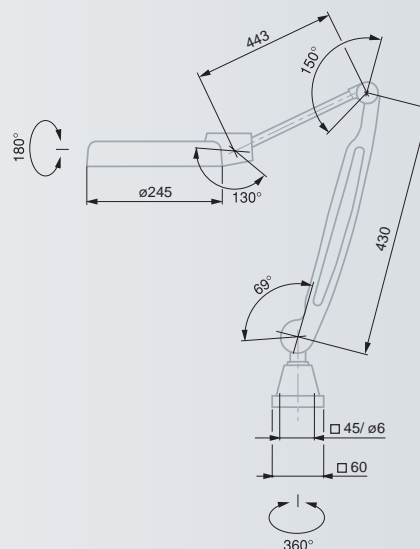

Ручная лупа ROCH

С дополнительной лупой на поворотной ручке – Съёмный держатель.

		Большая лупа	Малая лупа
№	ММ	ММ	ММ
0951754511	80 x 45	3x	13 10x

Прочный пластик

Картонная коробка

Сертификат соответствия

Лупа ROCH с кольцевым светильником

Настольная модель идеальна для выборочного контроля, сборки небольших деталей и т.д. – Основной плюс – лупа не дает искажений – Однородное, четкое, неслепящее освещение – Головка лупы, устанавливаемая в любом положении – Удобное и надежное расположение благодаря подпружиненным сочленениям – Большой радиус действия.

Лупа Ø 120 мм

Материалы: увеличительное стекло и пластмассовая оправа для лупы

Утяжелённое чугунное литое основание

Питание: 230 В-, 50 Гц

Кольцевой светильник (22 Вт)

Транспортировочная упаковка

Сертификат соответствия

№		Большая лупа	Малая лупа
0951754531	Лупа с кольцевым светильником	4x	2x
Принадлежности			
0951654531	Запасная лампа, 22 Вт		