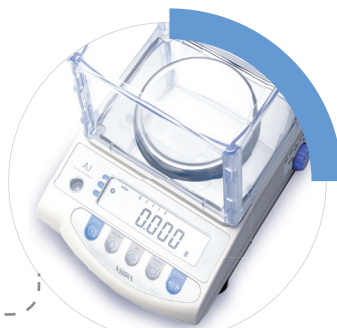

Возможность работы от встроенного аккумулятора

Опционально все весы серии AJ имеют возможность непрерывной работы от встроенного аккумулятора. Это позволяет использовать весы в мобильных лабораториях и при выездной работе.