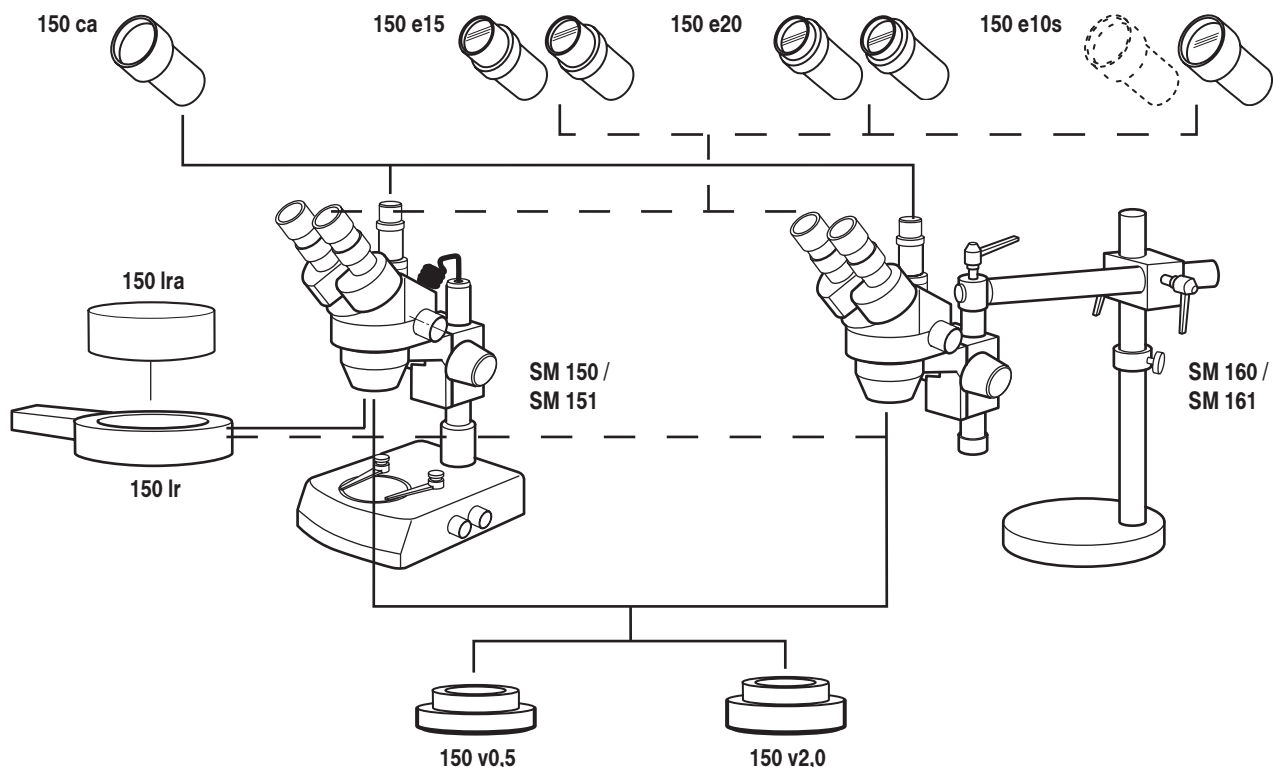

Принадлежности к микроскопам SM 150 / SM 160

Освещение

	№ для заказа	
Светодиодный кольцевой светильник с регулируемой яркостью, D= 75 мм, с блоком питания	150 lr	4245030
Адаптер для закрепления светильника на объективе	150 ira	4245031
Освещенность люминесц. источника 8 млкс, выходная мощность 30 Вт, потребляемая мощность 50ВА / 240В	200 fs	4245043
Гибкий световод двойной, длина 500 мм, диаметр 4 мм	200 fl	4245042

Окуляры

	Окулярная сетка	Насадочные линзы	№ для заказа
Увеличение 15x		2	150 e15 4245010
Увеличение 20x		2	150 e20 4245011
Увеличение 10x	●	1	150 e10s 4245012

Насадочные линзы

	№ для заказа	
Увеличение 0,5x	150 v0,5	4245020
Увеличение 2,0x	150 v2,0	4245021

Камера-адаптер

	№ для заказа	
Камера-адаптер	150 cam*	4245025

* Только для SM 151 и SM 161