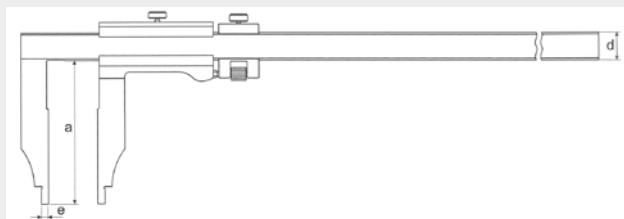

Артикул	Диапазон мм	Погрешность мм	A мм	E мм	D мм
AV030300	0 ÷ 300	± 0,02	90	5	24 x 5
AV030400	0 ÷ 400				
AV030500	0 ÷ 500		115	10	28,5 x 6
AV030600	0 ÷ 600				
AV030800	0 ÷ 800				
AV0301000	0 ÷ 1000		150		38,5 x 8
AV0301200	0 ÷ 1200				
AV0301500	0 ÷ 1500		200		48 x 10,5
AV0302000	0 ÷ 2000				

- Разрешение 0,02мм
- Закаленная нержавеющая сталь
- Стопорный винт
- Микроподача
- Рамка приподнята для легкого скольжения
- Серийный номер
- Изготовлено в соответствии с DIN 862
- Деревянный кейс